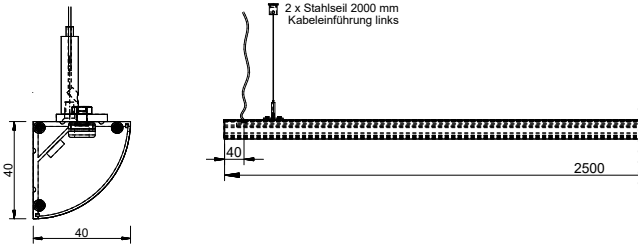

<p>OPTIONAL</p>	<p>DIMMABLE</p>	<p>NO FLICKER NO NOISE</p>
	<p>Custom Solution ON REQUEST</p>	<p>IP 20</p>
<p>Made in Germany</p>	<p>OPTIONAL</p> <p>IP54</p>	

Lichtpunktabstand/Light point distance:	n.a.
Treiber/Driver:	Extern/External
Leistung/Wattage:	14 W/m
Lichtstrom/Luminous Flux:	1680 lm/m
Lichtverteilung/Beam angle:	diffus/diffuse
Wirkungsgrad/Efficiency:	>85%
Farbtemperatur/Color Temperature:	3000K
CRI:	>90
Schutzklasse/Protection Class:	I
Schutzart/IP-Protection:	IP20, IP54 optional CE
Oberfläche Gehäuse/Casing Finish:	Alu natur eloxiert
Sonderausführung/Custom versions:	Auf Anfrage/On request

MONO

WALLWASHER TRIANGLE PENDEL/PENDANT

Lichtpunktabstand 25mm/Light point distance 25mm

Produkt ID	Verbrauch + Lichtstrom / Wattage + Luminous Flux
	014 = 14W/m
1610	1680 lm/m

Weitere Sonderausführungen auf Anfrage / Custom solutions on request

ARTIKELNUMMER / ARTICLE NUMBER:

□ □ □ □ □ □ □ □ □ □ □ □ □ □

Produktkennung Product ID	Verbrauch Wattage	Treiber Driver	Abstrahlwinkel Beam Angle	Farbtemperatur Color Temperature	CRI CRI	Farbe Color Finish	Extras Accessories
1610	014 = 14W	X = Ohne/None	D = diffus/ diffuse	27 = 2700K	9 = 90	01 = RAL 9016 ○	X = Ohne/None
		Y = DALI		30 = 3000K		02 = RAL 9006 ●	
		Z = On/Off		35 = 3500K		03 = RAL 9005 ●	
		40 = 4000K		04 = RAL 7016 ●			
		50 = 5000K*		05 = DB703 ●			
		57 = 5700K*		0X = Ohne/None			