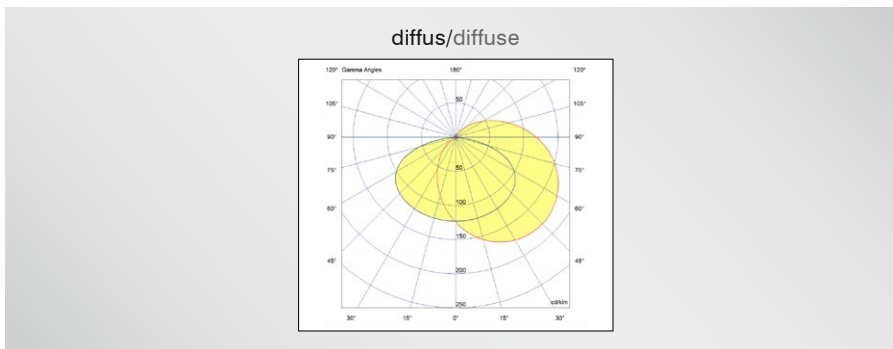

<p>OPTIONAL</p>	<p>DIMMABLE</p>	<p>NO FLICKER NO NOISE</p>
	<p>Custom Solution ON REQUEST</p>	<p>IP 20</p>
<p>Made in Germany</p>	<p>OPTIONAL</p> <p>IP54</p>	

Lichtpunktabstand/Light point distance:	n.a.
Treiber/Driver:	Extern/External
Leistung/Wattage:	14 W/m
Lichtstrom/Luminous Flux:	1680 lm/m
Lichtverteilung/Beam angle:	diffus/diffuse
Wirkungsgrad/Efficiency:	>85%
Farbtemperatur/Color Temperature:	3000K
CRI:	>90
Schutzklasse/Protection Class:	I
Schutzart/IP-Protection:	IP20, IP54 optional CE
Oberfläche Gehäuse/Casing Finish:	Alu natur eloxiert
Sonderausführung/Custom versions:	Auf Anfrage/On request

MONO

WALLWASHER TRIANGLE PENDEL/PENDANT

Lichtpunktabstand 25mm/Light point distance 25mm

Produkt ID	Verbrauch + Lichtstrom / Wattage + Luminous Flux
	014 = 14W/m
1610	1680 lm/m

Weitere Sonderausführungen auf Anfrage / Custom solutions on request