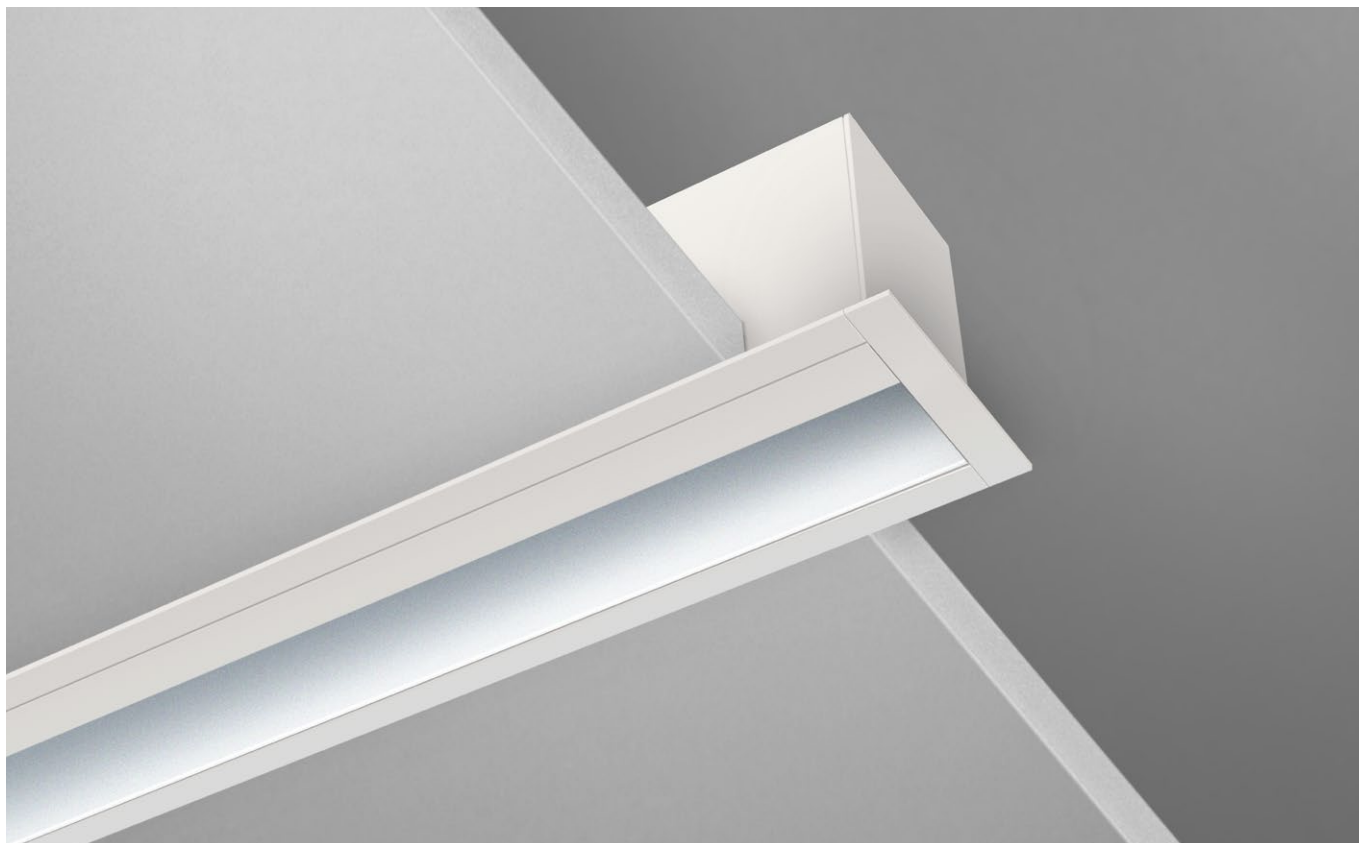

WALLWASHER LINE 65 EINBAU / RECESSED

Lichtpunktabstand/Light point distance:	25mm, 50mm
Treiber/Driver:	Integriert/Integrated
Leistung/Wattage:	10W – 120W
Lichtstrom/Luminous Flux:	1170 lm – 12780 lm
Lichtverteilung/Beam angle:	Asymmetrisch/Asymmetric
Wirkungsgrad/Efficiency:	>85%
Farbtemperatur/Color Temperature:	2200K – 5700K
CRI:	>80, >90
Schutzklasse/Protection Class:	III
Schutzart/IP-Protection:	IP20
Oberfläche Gehäuse/Casing Finish:	Pulverbeschichtet/Powder Coated
Sonderausführung/Custom versions:	Auf Anfrage/On request