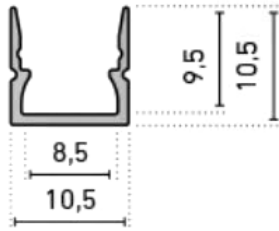

Mini Line

Deckenanbau

Diffus vergossen und plangeschliffen für eine optimale und homogene Erscheinung.

| | |
|--------------------------|---------------------------|
| Leuchtmittel | LED flex strips 14,4W / m |
| Lichttechnik | Diffus |
| Elektrische Ausführung | LED Treiberextern |
| Dimmung | 1-10V, DALI, Push |
| Leuchtentyp | Deckenanbau |
| Abmessung | 10,5 x 10,5 (W x H) |
| Gehäuse | Aluminiumprofil |
| Schutzart, Kennzeichnung | IP68, CE |

Artikelnummer: _ _ _ _ _

| Leuchtentyp | Produktkennung | Reflektor/ Abstrahlwinkel | Farbtemperatur | CRI | Treiber | RAL |
|-----------------|----------------|------------------------------|--------------------|-----------|--------------------|--------------------------|
| I = Deckenanbau | 9803 | Z = Diffus | 30 = 3000 K | 80 | EV = On/Off | 0000 = Keine |
| | | | 40 = 4000 K | 90 | DA = Dali | 1000 - 9018 = RAL |
| | | | 50 = 5000 K | | PH = Push | |
| | | | 01 = RGBW | | | |
| | | | 02 = RGB | | | |

Extras:

| Beschreibung | Artikel-Nr. |  |
|---|-------------|---|
| 2 Montageclips inkl. 2 Schrauben, Edelstahl (V2A) | 1011 | |