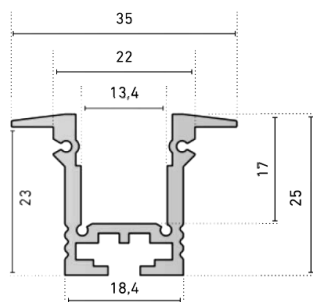

## Mini Line T

Deckenanbau

Diffus vergossen und plangeschliffen für eine optimale und homogene Erscheinung.

Leuchtmittel	LED flex strips 14,4W / m
Lichttechnik	Diffus
Elektrische Ausführung	LED Treiber extern
Dimmung	1-10V, DALI, Push
Leuchtentyp	Deckenanbau
Abmessung	18,4 x 25 (B x H)
Gehäuse	Aluminiumprofil
Schutzart, Kennzeichnung	IP68, CE

**Artikelnummer:** - - - - -

Leuchtentyp	Produktkennung	Reflektor/ Abstrahlwinkel	Farbtemperatur	CRI	Treiber	RAL
I = Deckenanbau	<b>9804</b>	<b>Z = Diffus</b>	<b>30 = 3000 K</b>	<b>80</b>	<b>EV = On/Off</b>	<b>0000 = Keine</b>
			<b>40 = 4000 K</b>	<b>90</b>	<b>DA = Dali</b>	<b>1000 - 9018 = RAL</b>
			<b>50 = 5000 K</b>		<b>PH = Push</b>	
			<b>01 = RGBW</b>			
			<b>02 = RGB</b>			

**Extras:**

Beschreibung	Artikel-Nr.	
1x Montagehalterung mit Spannfeder	1012	
2x Halteklammern, inkl. Schrauben, V2A Edelstahl	1013	
Halteklammer-Set inkl. 2 Montageclips und 2 Schrauben, V2A Edelstahl, hohe Haltekraft	1014	
1x Endkappe T-Profil hohe Version aus Aluminium, inkl. 4 Schrauben, Stärke (inkl. Flügel): 10mm	1015	
1x Endkappe T-Profil kurze Version aus Aluminium, bei nachträglicher Montage der Haltefedern, inkl. 4 Schrauben, Stärke (inkl. Flügel): 10mm	1016	
1x Endkappe T-Profil kurze Version aus Aluminium mit 8,5mm Bohrung, bei nachträglicher Montage der Haltefedern, inkl. 4 Schrauben, Stärke (inkl. Flügel): 10mm	1017	