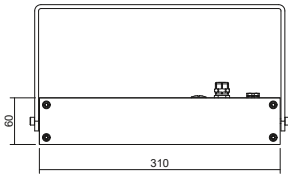

Lichtpunktabstand/Light point distance:	n/a
Treiber/Driver:	Integriert/Integrated
Leistung/Wattage:	6W – 12W
Leuchtenlichtstrom/Real Luminous Flux:	677 lm – 1205 lm
Lichtverteilung/Beam angle:	asymmetrisch/asymmetric
Max. Wirkungsgrad/Max. Efficiency:	ca. 83%
Farbtemperatur/Color Temperature:	2200K – 5700K
CRI:	>80, >90
Schutzklasse/Protection Class:	I
Schutzart/IP-Protection:	IP65
Oberfläche Gehäuse/Casing Finish:	Pulverbeschichtet/Powder Coated
Sonderausführung/Custom versions:	Auf Anfrage/On request

asymmetrisch/asymmetric

Produkt ID	Bestromung, Leistung + Lichtstrom/ Current, wattage + luminous flux		
	@350mA 006 = 6W	@500mA 009 = 9W	@700mA 012 = 12W
<b>2131</b>	677 lm	906 lm	1205 lm
Lichtquelle Energieeffizienz Light source energy efficiency 3000K			

## MONTAGERICHTUNG / MOUNTING DIRECTION

RICHTIG

FALSCH

Um die IP65-Schutzklasse zu gewährleisten, achten Sie darauf, die Linsen nach unten auszurichten, um eine effektive Abdichtung und Schutz vor eindringendem Wasser gemäß den IP65-Spezifikationen zu erreichen.