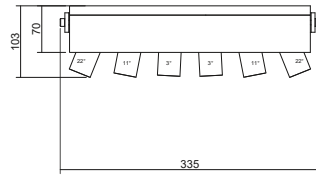

Lichtpunktabstand/Light point distance:	n/a
Treiber/Driver:	Integriert/Integrated
Leistung/Wattage:	6W – 12W
Leuchtenlichtstrom/Real Luminous Flux:	677 lm – 1205 lm
Lichtverteilung/Beam angle:	asymmetrisch/asymmetric
Max. Wirkungsgrad/Max. Efficiency:	ca. 83%
Farbtemperatur/Color Temperature:	2200K – 5700K
CRI:	>80, >90
Schutzklasse/Protection Class:	I
Schutzart/IP-Protection:	IP65
Oberfläche Gehäuse/Casing Finish:	Pulverbeschichtet/Powder Coated
Sonderausführung/Custom versions:	Auf Anfrage/On request

asymmetrisch/asymmetric

Produkt ID	Bestromung, Leistung + Lichtstrom/ Current, wattage + luminous flux		
	@350mA 006 = 6W	@500mA 009 = 9W	@700mA 012 = 12W
<b>2131</b>	677 lm	906 lm	1205 lm
Lichtquelle Energieeffizienz Light source energy efficiency 3000K			

## MONTAGERICHTUNG / MOUNTING DIRECTION

RICHTIG

FALSCH

Um die IP65-Schutzklasse zu gewährleisten, achten Sie darauf, die Linsen nach unten auszurichten, um eine effektive Abdichtung und Schutz vor eindringendem Wasser gemäß den IP65-Spezifikationen zu erreichen.