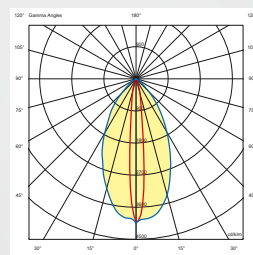

Lichtpunktabstand/Light point distance:	n/a
Treiber/Driver:	Integriert/Integrated
Leistung/Wattage:	6W – 12W
Leuchtenlichtstrom/Real Luminous Flux:	677 lm – 1205 lm
Lichtverteilung/Beam angle:	asymmetrisch/asymmetric
Max. Wirkungsgrad/Max. Efficiency:	ca. 83%
Farbtemperatur/Color Temperature:	2200K – 5700K
CRI:	>80, >90
Schutzklasse/Protection Class:	I
Schutzart/IP-Protection:	IP65
Oberfläche Gehäuse/Casing Finish:	Pulverbeschichtet/Powder Coated
Sonderausführung/Custom versions:	Auf Anfrage/On request

asymmetrisch/asymmetric

Produkt ID	Bestromung, Leistung + Lichtstrom/ Current, wattage + luminous flux		
	@350mA 006 = 6W	@500mA 009 = 9W	@700mA 012 = 12W
<b>2131</b>	677 lm	906 lm	1205 lm
Lichtquelle Energieeffizienz Light source energy efficiency 3000K			