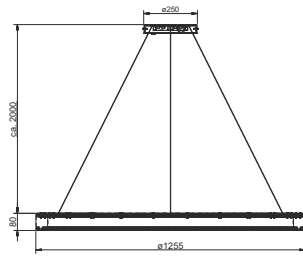

Lichtpunktabstand/Light point distance:	n.a.
Treiber/Driver:	Integriert/Integrated im Baldachin
Leistung/Wattage:	96W, 120W, 160W
Lichtstrom/Luminous Flux:	direkt ca. 7200lm – 12000lm @600mA
Lichtverteilung/Beam angle:	diffus/diffuse
Wirkungsgrad/Efficiency:	ca. 85%
Farbtemperatur/Color Temperature:	3000K
CRI:	>80
Schutzklasse/Protection Class:	I
Schutzart/IP-Protection:	IP20
Oberfläche Gehäuse/Casing Finish:	Pulverbeschichtet/Powder Coated
Sonderausführung/Custom versions:	Auf Anfrage/On request

# MONO

HALO PENDEL/PENDANT

Produkt ID	Verbrauch + Lichtstrom / Wattage + Luminous Flux
<b>960 = 96W</b>	
<b>2450 = Ø1255mm</b>	24 x 140 mm direkt, ca. 7200lm@ 600mA

Weitere Sonderausführungen auf Anfrage / Custom solutions on request

Produkt ID	Verbrauch + Lichtstrom / Wattage + Luminous Flux
<b>120 = 120W</b>	
<b>2451 = Ø1505mm</b>	30 x 140 mm direkt, ca. 9000lm@ 600mA

Weitere Sonderausführungen auf Anfrage / Custom solutions on request

Produkt ID	Verbrauch + Lichtstrom / Wattage + Luminous Flux
<b>160 = 160W</b>	
<b>2452 = Ø1990mm</b>	40 x 140 mm direkt, ca. 11000lm@ 600mA

Weitere Sonderausführungen auf Anfrage / Custom solutions on request