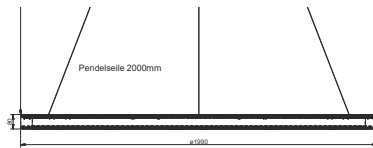

Lichtpunktabstand/Light point distance:	n.a.
Treiber/Driver:	Integriert/Integrated im Baldachin
Leistung/Wattage:	96W, 120W, 160W
Lichtstrom/Luminous Flux:	direkt ca. 7200lm – 12000lm @600mA
Lichtverteilung/Beam angle:	diffus/diffuse
Wirkungsgrad/Efficiency:	ca. 85%
Farbtemperatur/Color Temperature:	3000K
CRI:	>80
Schutzklasse/Protection Class:	I
Schutzart/IP-Protection:	IP20
Oberfläche Gehäuse/Casing Finish:	Pulverbeschichtet/Powder Coated
Sonderausführung/Custom versions:	Auf Anfrage/On request

# MONO

HALO PENDEL/PENDANT

Produkt ID	Verbrauch + Lichtstrom / Wattage + Luminous Flux
<b>960 = 96W</b>	
<b>2450 = Ø1255mm</b>	24 x 140 mm direkt, ca. 7200lm@ 600mA

Weitere Sonderausführungen auf Anfrage / Custom solutions on request

Produkt ID	Verbrauch + Lichtstrom / Wattage + Luminous Flux
<b>120 = 120W</b>	
<b>2451 = Ø1505mm</b>	30 x 140 mm direkt, ca. 9000lm@ 600mA

Weitere Sonderausführungen auf Anfrage / Custom solutions on request

Produkt ID	Verbrauch + Lichtstrom / Wattage + Luminous Flux
<b>160 = 160W</b>	
<b>2452 = Ø1990mm</b>	40 x 140 mm direkt, ca. 11000lm@ 600mA

Weitere Sonderausführungen auf Anfrage / Custom solutions on request