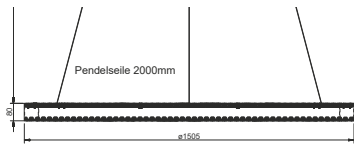

Lichtpunktabstand/Light point distance:	n.a.
Treiber/Driver:	Integriert/Integrated im Baldachin
Leistung/Wattage:	96W, 120W, 160W
Lichtstrom/Luminous Flux:	direkt ca. 7200lm – 12000lm @600mA
Lichtverteilung/Beam angle:	diffus/diffuse
Wirkungsgrad/Efficiency:	ca. 85%
Farbtemperatur/Color Temperature:	3000K
CRI:	>80
Schutzklasse/Protection Class:	I
Schutzart/IP-Protection:	IP20
Oberfläche Gehäuse/Casing Finish:	Pulverbeschichtet/Powder Coated
Sonderausführung/Custom versions:	Auf Anfrage/On request

# MONO

HALO PENDEL/PENDANT

Produkt ID	Verbrauch + Lichtstrom / Wattage + Luminous Flux
<b>960 = 96W</b>	
<b>2450 = Ø1255mm</b>	24 x 140 mm direkt, ca. 7200lm@ 600mA

Weitere Sonderausführungen auf Anfrage / Custom solutions on request

Produkt ID	Verbrauch + Lichtstrom / Wattage + Luminous Flux
<b>120 = 120W</b>	
<b>2451 = Ø1505mm</b>	30 x 140 mm direkt, ca. 9000lm@ 600mA

Weitere Sonderausführungen auf Anfrage / Custom solutions on request

Produkt ID	Verbrauch + Lichtstrom / Wattage + Luminous Flux
<b>160 = 160W</b>	
<b>2452 = Ø1990mm</b>	40 x 140 mm direkt, ca. 11000lm@ 600mA

Weitere Sonderausführungen auf Anfrage / Custom solutions on request