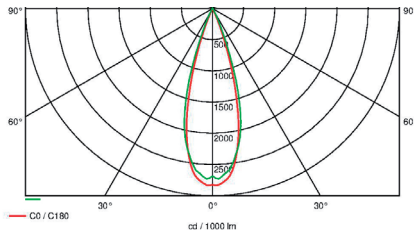

## LFO 5x5

Leuchtmittel	High-Power LEDs, 25 x 1,5 W
Lichtleistung	~5575 lm
Lichttechnik	Optik PMMA
Elektrische Ausführung	LED driver external
Dimmung (Optionen)	1–10 V, DALI, Push
Leuchtentyp, Montage	Deckeneinbau, werkzeuglos mit Schenkelfedern
Abmessung	L x B x H 265 x 265 x 55 mm
Gehäuse, Kühler	Stahlblech, Aluminium-Strangstressprofil
Oberfläche/Farbe	Pulverbeschichtung, RAL 9016 (optional RAL-Farbe nach Wunsch)
Schutzart, Kennzeichnung	IP20, <b>CE</b>
Besonderheiten	Sonderausführung oder weitere Lichtfarben/CRI optional

LFO 2020 (2x20°)

LFO 3838 (2x38°)

Artikelnummer: - - - - -

Leuchtentyp	Produktkennung	Reflektor/ Abstrahlwinkel	Farbtemperatur	CRI	Treiber	RAL
A = Einbau	5703	I = 2x20°	27 = 2700 K	70	EV = On/Off	0000 = Ohne
		Q = 2x38°	30 = 3000 K	80	AV = 1-10V	1000 - 9018 = RAL
			40 = 4000 K	90	DA = Dali	
			57 = 5700 K		PH = Push	