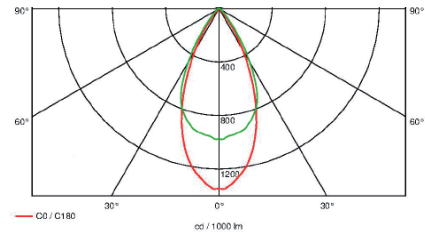

Leuchtmittel	High-Power LEDs, 25 x 1,5 W
Lichtleistung	~5575 lm
Lichttechnik	Optik PMMA
Elektrische Ausführung	LED driver external
Dimmung (Optionen)	1–10 V, DALI, Push
Leuchtentyp, Montage	Deckeneinbau, werkzeuglos mit Schenkelfedern
Abmessung	L x B x H 265 x 265 x 55 mm
Gehäuse, Kühler	Stahlblech, Aluminium-Strangstressprofil
Oberfläche/Farbe	Pulverbeschichtung, RAL 9016 (optional RAL-Farbe nach Wunsch)
Schutzart, Kennzeichnung	IP20, <b>CE</b>
Besonderheiten	Sonderausführung oder weitere Lichtfarben/CRI optional

LFO 2020 (2x20°)

LFO 3838 (2x38°)

Artikelnummer: - - - - -

Leuchtentyp	Produktkennung	Reflektor/ Abstrahlwinkel	Farbtemperatur	CRI	Treiber	RAL
A = Einbau	5703	I = 2x20°	27 = 2700 K	70	EV = On/Off	0000 = Ohne
		Q = 2x38°	30 = 3000 K	80	AV = 1-10V	1000 - 9018 = RAL
			40 = 4000 K	90	DA = Dali	
			57 = 5700 K		PH = Push	