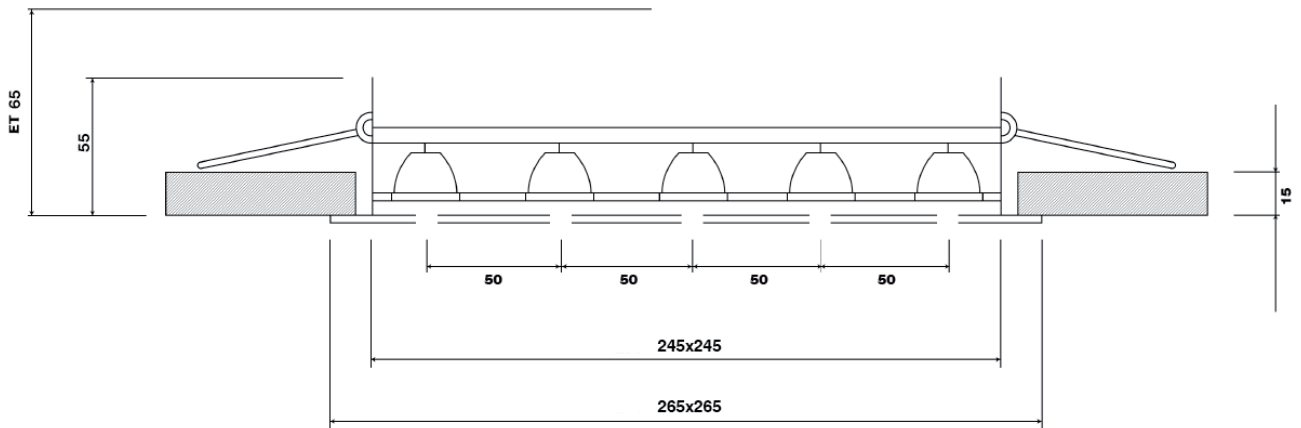

## LFO 5x5

## Einbauleuchte

Deckeneinbauleuchte mit High-Power LEDs.  
Die Leuchte ist optimiert für eine flächige und blendfreie Ausleuchtung.  
Ideal als energetische Austauschmaßnahme von Niedervolt-Downlights.

Leuchtmittel	High-Power LEDs, 25 x 1,5 W
Lichtleistung	~5575 lm
Lichttechnik	Optik PMMA
Elektrische Ausführung	LED driver external
Dimmung (Optionen)	1–10 V, DALI, Push
Leuchtentyp, Montage	Deckeneinbau, werkzeuglos mit Schenkelfedern
Abmessung	L x B x H 265 x 265 x 55 mm
Gehäuse, Kühler	Stahlblech, Aluminium-Strangstressprofil
Oberfläche/Farbe	Pulverbeschichtung, RAL 9016 (optional RAL-Farbe nach Wunsch)
Schutzart, Kennzeichnung	IP20, <b>CE</b>
Besonderheiten	Sonderausführung oder weitere Lichtfarben/CRI optional

LFO 2020 (2x20°)

LFO 3838 (2x38°)

Artikelnummer: - - - - -

Leuchtentyp	Produktkennung	Reflektor/ Abstrahlwinkel	Farbtemperatur	CRI	Treiber	RAL
A = Einbau	5703	I = 2x20°	27 = 2700 K	70	EV = On/Off	0000 = Ohne
		Q = 2x38°	30 = 3000 K	80	AV = 1-10V	1000 - 9018 = RAL
			40 = 4000 K	90	DA = Dali	
			57 = 5700 K		PH = Push	